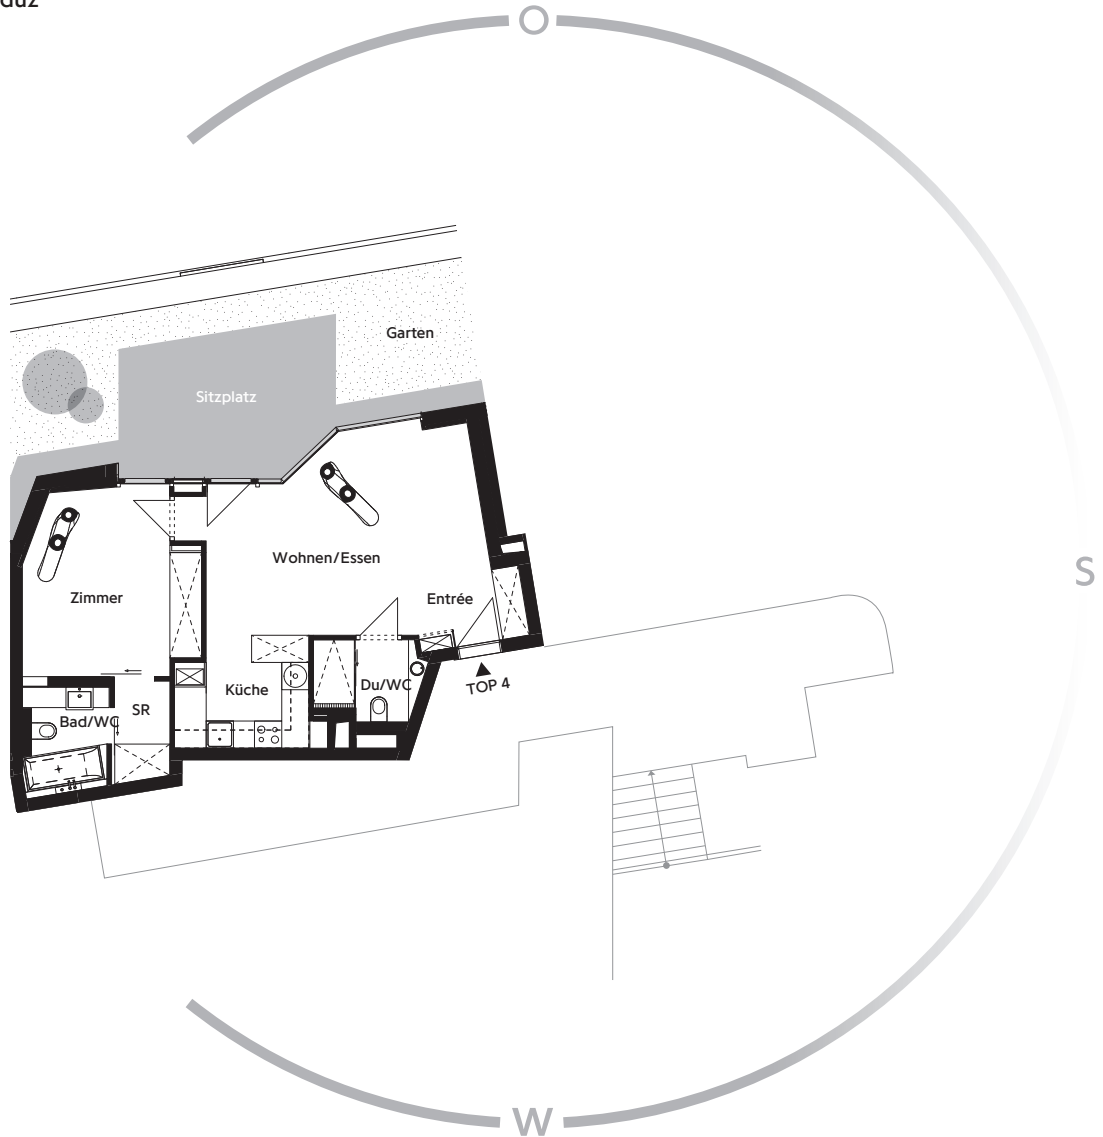

# MARXERhaus

active energy building

4 60 m<sup>2</sup>  
2 ½ Zi

Gerberweg 1, Vaduz

## TOP 4

Entrée	3,5 m <sup>2</sup>
Du / WC	3,5 m <sup>2</sup>
Wohnen / Essen	24,0 m <sup>2</sup>
Küche	7,0 m <sup>2</sup>
Zimmer	15,0 m <sup>2</sup>
Bad / WC	4,0 m <sup>2</sup>
Schrankraum	3,0 m <sup>2</sup>
<b>Total Wohnfläche</b>	<b>60,0 m<sup>2</sup></b>

Sitzplatz 37 m<sup>2</sup>

Erdgeschoss

1 m