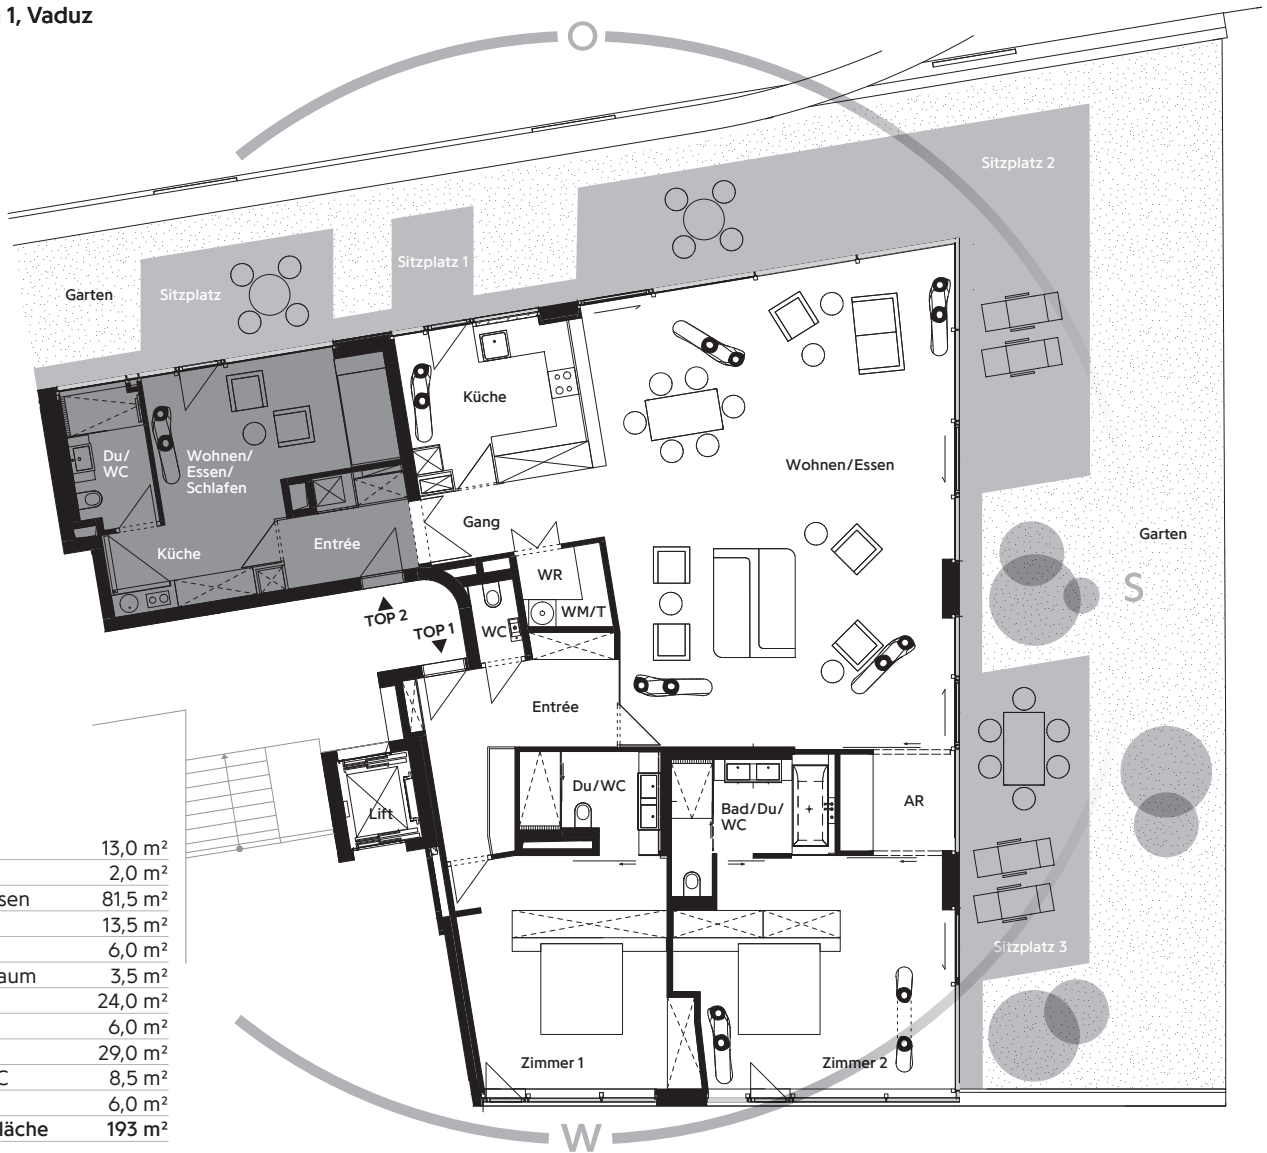

MARXERhaus

active energy building

1 193 m² **2** 34 m²
3 ½ Zi **1** Zi

Gerberweg 1, Vaduz

TOP 1

Entrée	13,0 m ²
WC	2,0 m ²
Wohnen / Essen	81,5 m ²
Küche	13,5 m ²
Gang	6,0 m ²
Wirtschaftsraum	3,5 m ²
Zimmer 1	24,0 m ²
Du / WC	6,0 m ²
Zimmer 2	29,0 m ²
Bad / Du / WC	8,5 m ²
Abstellraum	6,0 m ²
Total Wohnfläche	193 m²

Sitzplatz 176,0 m²

TOP 2

Entrée	6,0 m ²
Wohnen / Essen / Schlafen	20,0 m ²
Küche	2,5 m ²
Du / WC	5,5 m ²
Total Wohnfläche	34 m²

Sitzplatz 27,0 m²

Erdgeschoss

1 m